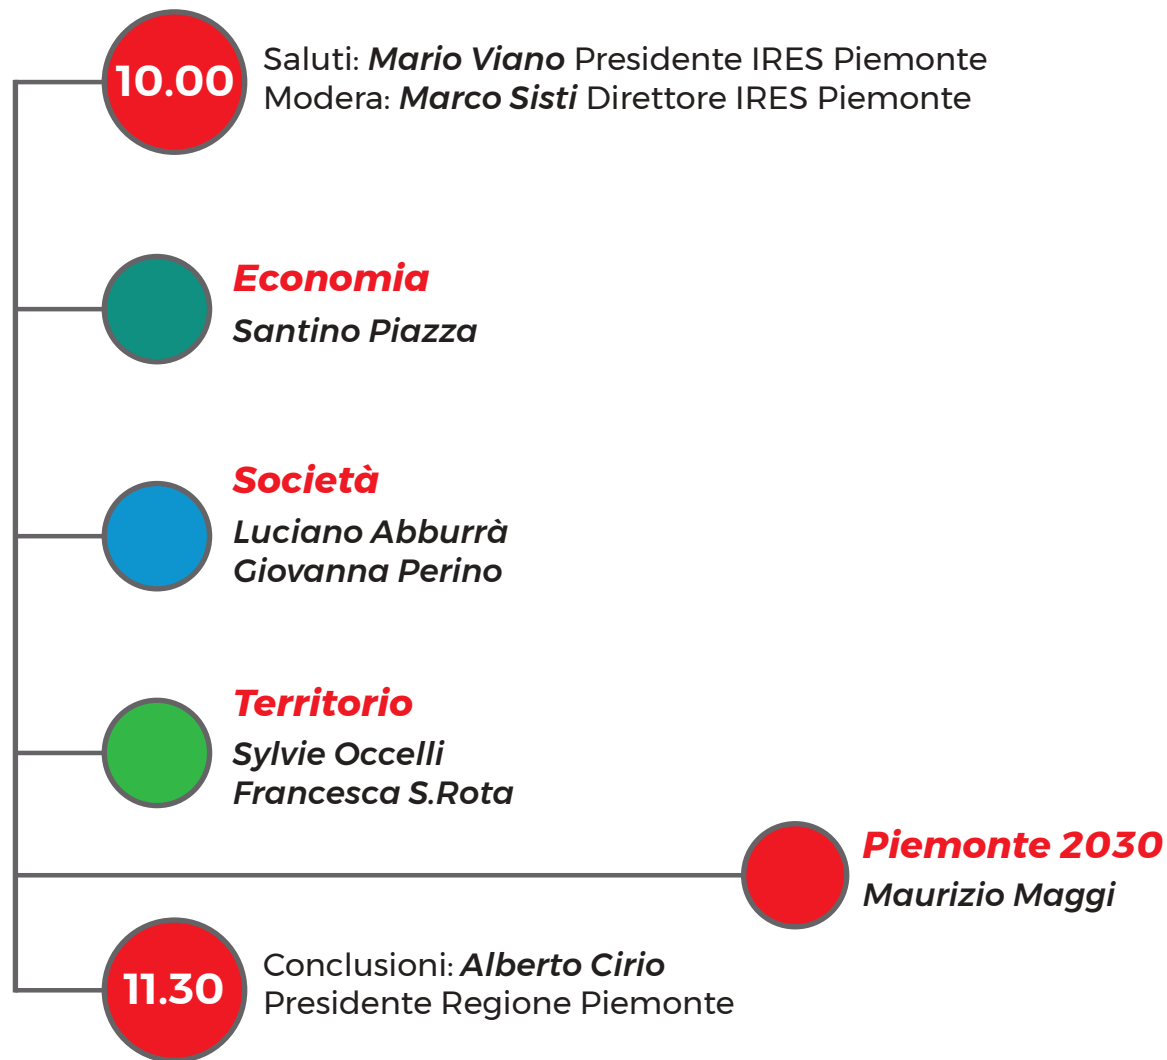

**SETTIMANA DELLA RICERCA DELL'IRES PIEMONTE  
PIEMONTE ECONOMICO SOCIALE 2019  
VERSO UN PIEMONTE PIÙ SOSTENIBILE  
21 GIUGNO 2019 ore 10.00**

AUDITORIUM VIVALDI DELLA BIBLIOTECA NAZIONALE  
PIAZZA CARLO ALBERTO 5/A - TORINO

Iscrizioni entro 20 Giugno: <https://goo.gl/xLr1x4>